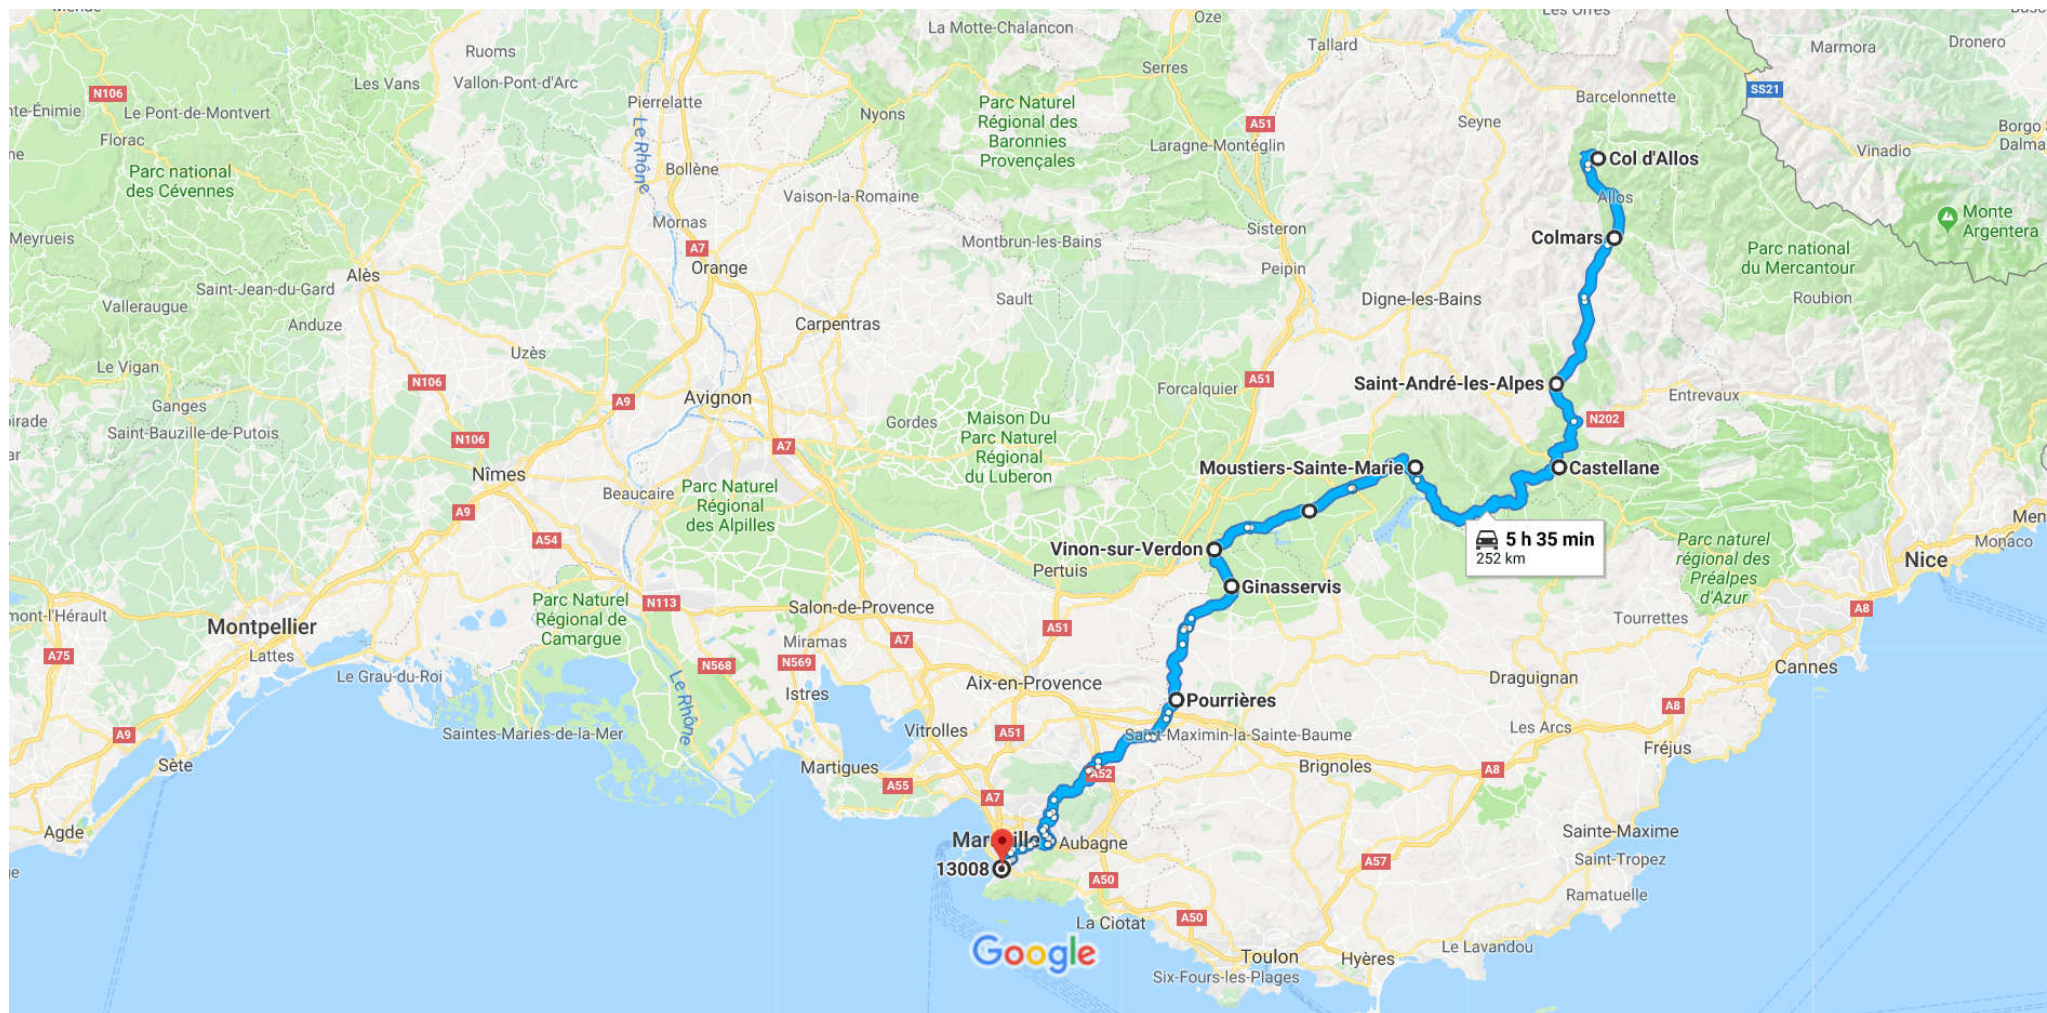

Online Security  
Ce site n'a pas été évalué

Col d'Allos, Uvernet-Fours à 13008 Marseille

En voiture 252 km, 5 h 35 min

Données cartographiques ©2018 Google 20 km

via D908

5 h 35 min sans circulation

5 h 35 min

252 km