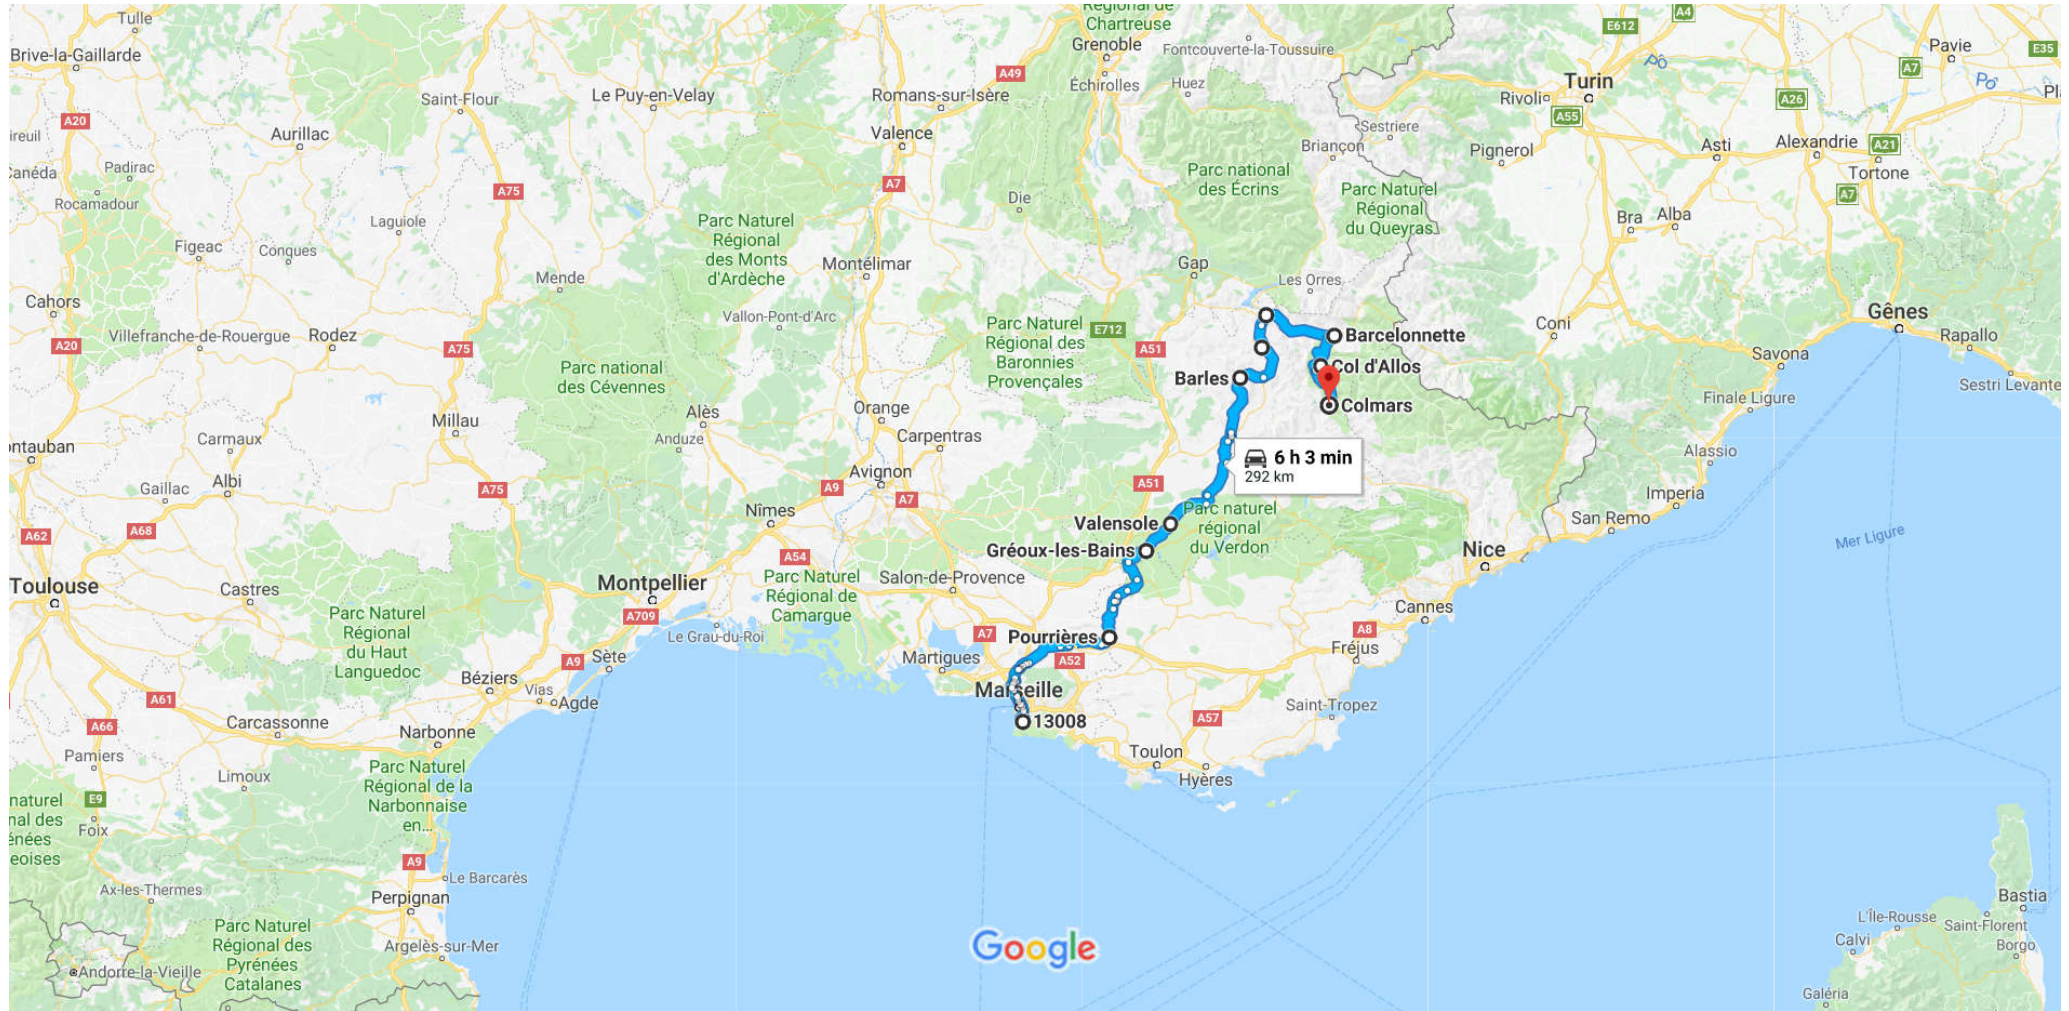

Online Security  
Ce site n'a pas été évalué

13008 Marseille à Colmars

En voiture 292 km, 6 h 3 min

Données cartographiques ©2018 Google, Inst. Geogr. Nacional 50 km

via D6

6 h 3 min sans circulation

6 h 3 min

292 km